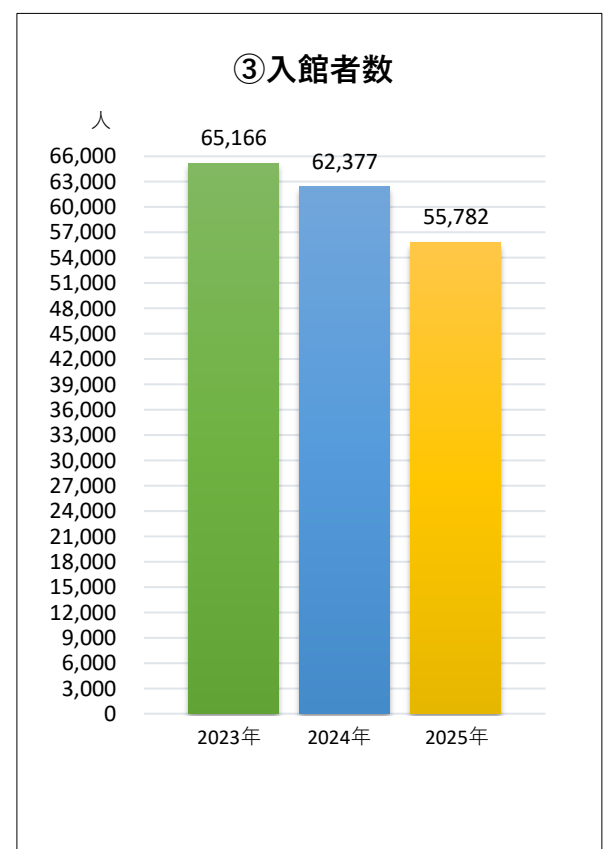

# 2025年度図書館利用統計報告

## 各種統計（貸出・入館）

種別	利用者区分	2023年	2024年	2025年	
①開館日数		271	269	274	
②貸出人数	学生	国際学部	6,283	6,245	5,381
		経営情報学部	1,296	1,305	1,088
		その他(研究生など)	34	29	31
	教員	国際学部	203	190	232
		経営情報学部	63	71	66
		非常勤等	44	45	62
	職員	504	405	394	
	学外者	208	294	288	
合計		8,635	8,584	7,542	
③貸出冊数	学生	国際学部	10,331	10,283	8,308
		経営情報学部	2,806	3,074	2,325
		その他(研究生など)	49	36	34
	教員	国際学部	435	310	472
		経営情報学部	163	144	127
		非常勤等	104	83	88
	職員	1,244	950	883	
	学外者	362	591	526	
合計		15,494	15,471	12,763	
④入館者数(延べ数) ※同一利用者が1日複数回入館した場合は、複数回としてカウントする。 例)同一利用者が1日5回入館した場合=5回	学生	国際学部	31,302	32,616	28,309
		経営情報学部	30,744	25,717	23,249
		その他(研究生など)	164	208	52
	教員	国際学部	661	605	618
		経営情報学部	253	259	237
		非常勤等	199	440	374
	職員	671	505	436	
	学外者	1,172	2,027	2,507	
合計		65,166	62,377	55,782	