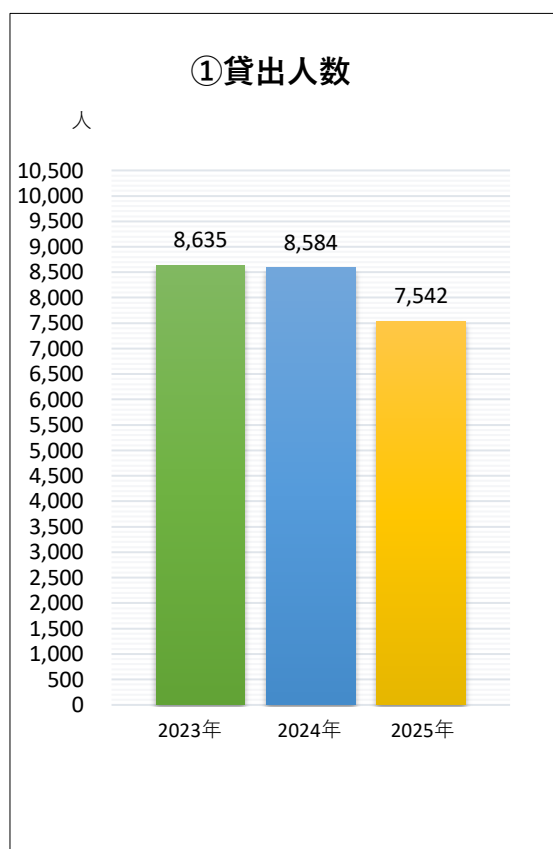

# 2025年度図書館利用統計報告

## 各種統計（貸出・入館）

種別	利用者区分	2023年	2024年	2025年	
①開館日数		271	269	274	
②貸出人数	学生	国際学部	6,283	6,245	5,381
		経営情報学部	1,296	1,305	1,088
		その他(研究生など)	34	29	31
	教員	国際学部	203	190	232
		経営情報学部	63	71	66
		非常勤等	44	45	62
	職員	504	405	394	
	学外者	208	294	288	
合計		8,635	8,584	7,542	
③貸出冊数	学生	国際学部	10,331	10,283	8,308
		経営情報学部	2,806	3,074	2,325
		その他(研究生など)	49	36	34
	教員	国際学部	435	310	472
		経営情報学部	163	144	127
		非常勤等	104	83	88
	職員	1,244	950	883	
	学外者	362	591	526	
合計		15,494	15,471	12,763	
④入館者数(延べ数) ※同一利用者が1日複数回入館した場合は、複数回としてカウントする。 例)同一利用者が1日5回入館した場合=5回	学生	国際学部	31,302	32,616	28,309
		経営情報学部	30,744	25,717	23,249
		その他(研究生など)	164	208	52
	教員	国際学部	661	605	618
		経営情報学部	253	259	237
		非常勤等	199	440	374
	職員	671	505	436	
	学外者	1,172	2,027	2,507	
合計		65,166	62,377	55,782	