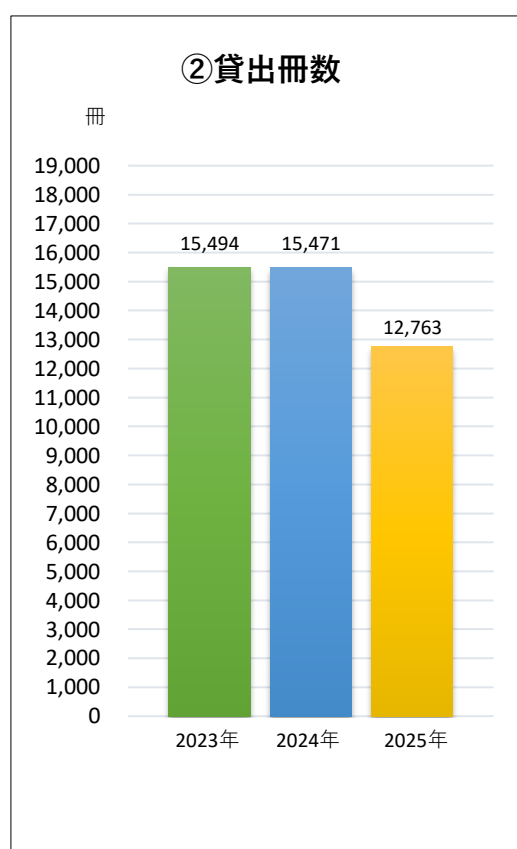

# 2025年度図書館利用統計報告

## 各種統計（貸出・入館）

種別	利用者区分	2023年	2024年	2025年	
①開館日数		271	269	274	
②貸出人数	学生	国際学部	6,283	6,245	5,381
		経営情報学部	1,296	1,305	1,088
		その他(研究生など)	34	29	31
	教員	国際学部	203	190	232
		経営情報学部	63	71	66
		非常勤等	44	45	62
	職員	504	405	394	
	学外者	208	294	288	
合計		8,635	8,584	7,542	
③貸出冊数	学生	国際学部	10,331	10,283	8,308
		経営情報学部	2,806	3,074	2,325
		その他(研究生など)	49	36	34
	教員	国際学部	435	310	472
		経営情報学部	163	144	127
		非常勤等	104	83	88
	職員	1,244	950	883	
	学外者	362	591	526	
合計		15,494	15,471	12,763	
④入館者数(延べ数) ※同一利用者が1日複数回入館した場合は、複数回としてカウントする。 例)同一利用者が1日5回入館した場合=5回	学生	国際学部	31,302	32,616	28,309
		経営情報学部	30,744	25,717	23,249
		その他(研究生など)	164	208	52
	教員	国際学部	661	605	618
		経営情報学部	253	259	237
		非常勤等	199	440	374
	職員	671	505	436	
	学外者	1,172	2,027	2,507	
合計		65,166	62,377	55,782	