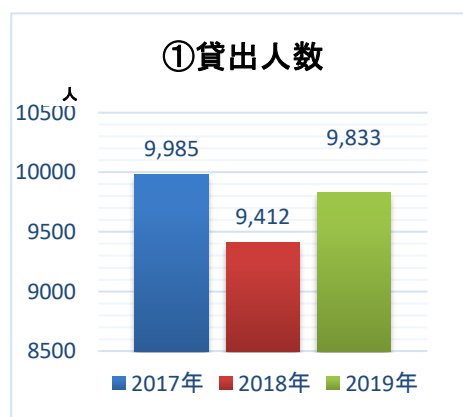

2019年度図書館利用統計報告

各種統計（貸出・入館）

種別		利用者区分	2017年度	2018年度	2019年度	
①貸出人数	学生	情報文化・国際文化	6,468	6,326	6,822	
		経営・情シス学科	2,521	2,211	2,136	
		その他(研究生など)	28	10	8	
		教員	国際学部	181	182	131
			経営情報学部	136	128	156
			学長・非常勤等	57	31	64
		職員	331	276	235	
		学外者	263	248	281	
		合計	9,985	9,412	9,833	
	②貸出冊数	学生	情報文化・国際文化	10,916	10,608	11,783
経営・情シス学科			3,738	3,593	3,435	
その他(研究生など)			45	14	8	
教員		国際学部	391	369	239	
		経営情報学部	349	328	423	
		学長・非常勤等	124	77	105	
職員		635	463	449		
学外者		432	416	508		
合計		16,630	15,868	16,950		
③入館者数(延べ数) ※同一利用者が1日複数回入館した場合、複数回としてカウントする 例)同一利用者が1日5回入館した場合、5回カウント		学生	情報文化・国際文化	35,930	35,640	33,241
	経営・情シス学科		24,817	22,010	20,308	
	その他(研究生など)		130	85	65	
	教員	国際学部	828	755	576	
		経営情報学部	381	383	420	
		学長・非常勤等	55	96	221	
	職員	183	272	210		
	学外者	1,300	1,999	1,731		
	合計	63,624	61,240	56,772		