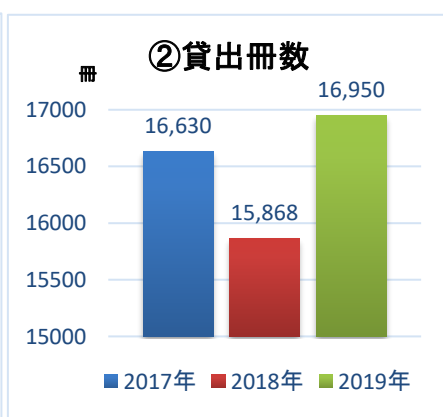

2019年度図書館利用統計報告

各種統計（貸出・入館）

種別		利用者区分	2017年度	2018年度	2019年度	
①貸出人数	学生	情報文化・国際文化	6,468	6,326	6,822	
		経営・情シス学科	2,521	2,211	2,136	
		その他(研究生など)	28	10	8	
		教員	国際学部	181	182	131
			経営情報学部	136	128	156
			学長・非常勤等	57	31	64
		職員	331	276	235	
		学外者	263	248	281	
		合計	9,985	9,412	9,833	
	②貸出冊数	学生	情報文化・国際文化	10,916	10,608	11,783
経営・情シス学科			3,738	3,593	3,435	
その他(研究生など)			45	14	8	
教員		国際学部	391	369	239	
		経営情報学部	349	328	423	
		学長・非常勤等	124	77	105	
職員		635	463	449		
学外者		432	416	508		
合計		16,630	15,868	16,950		
③入館者数(延べ数) ※同一利用者が1日複数回入館した場合、複数回としてカウントする 例)同一利用者が1日5回入館した場合、5回カウント		学生	情報文化・国際文化	35,930	35,640	33,241
	経営・情シス学科		24,817	22,010	20,308	
	その他(研究生など)		130	85	65	
	教員	国際学部	828	755	576	
		経営情報学部	381	383	420	
		学長・非常勤等	55	96	221	
	職員	183	272	210		
	学外者	1,300	1,999	1,731		
	合計	63,624	61,240	56,772		