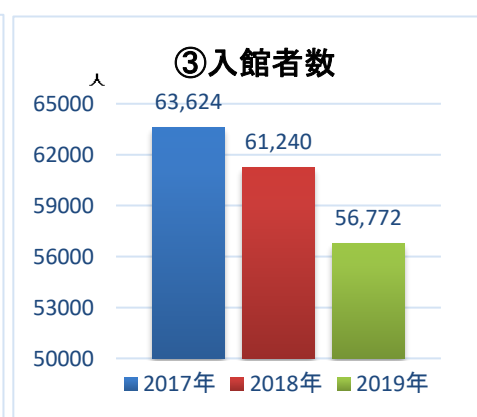

2019年度図書館利用統計報告

各種統計（貸出・入館）

種別		利用者区分	2017年度	2018年度	2019年度	
①貸出人数	学生	情報文化・国際文化	6,468	6,326	6,822	
		経営・情シス学科	2,521	2,211	2,136	
		その他(研究生など)	28	10	8	
		教員	国際学部	181	182	131
			経営情報学部	136	128	156
			学長・非常勤等	57	31	64
		職員	331	276	235	
		学外者	263	248	281	
		合計	9,985	9,412	9,833	
	②貸出冊数	学生	情報文化・国際文化	10,916	10,608	11,783
経営・情シス学科			3,738	3,593	3,435	
その他(研究生など)			45	14	8	
教員		国際学部	391	369	239	
		経営情報学部	349	328	423	
		学長・非常勤等	124	77	105	
職員		635	463	449		
学外者		432	416	508		
合計		16,630	15,868	16,950		
③入館者数(延べ数) ※同一利用者が1日複数回入館した場合、複数回としてカウントする 例)同一利用者が1日5回入館した場合、5回カウント		学生	情報文化・国際文化	35,930	35,640	33,241
	経営・情シス学科		24,817	22,010	20,308	
	その他(研究生など)		130	85	65	
	教員	国際学部	828	755	576	
		経営情報学部	381	383	420	
		学長・非常勤等	55	96	221	
	職員	183	272	210		
	学外者	1,300	1,999	1,731		
	合計	63,624	61,240	56,772		