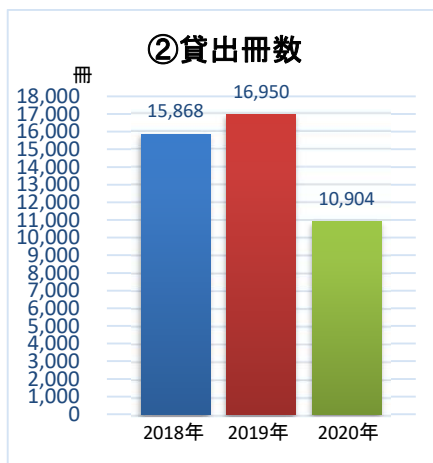

2020年度図書館利用統計報告

各種統計（貸出・入館）

種別	利用者区分	2018年	2019年	2020年	
①貸出人数	学生	情報文化・国際文化	6,326	6,822	3,681
		経営・情シス学科	520	403	231
		情報システム学科	2,211	2,136	1,150
		その他(研究生など)	10	8	4
	教員	国際学部	182	131	161
		経営情報学部	128	156	134
		学長・非常勤等	31	64	44
	職員		276	235	238
	学外者		248	281	3
	合計		9,412	9,833	5,415
②貸出冊数	学生	情報文化・国際文化	10,608	11,783	7,154
		経営・情シス学科			414
		情報システム学科	3,593	3,435	2,353
		その他(研究生など)	14	8	11
	教員	国際学部	369	239	386
		経営情報学部	328	423	360
		学長・非常勤等	77	105	100
	職員		463	449	536
	学外者		416	508	4
	合計		15,868	16,950	10,904
③入館者数(延べ数) ※同一利用者が1日複数回入館した場合、複数回としてカウントする 例)同一利用者が1日5回入館した場合、5回カウント	学生	情報文化・国際文化	35,640	33,241	16,787
		情報システム学科	22,010	20,308	11,079
		その他(研究生など)	85	65	20
	教員	国際学部	755	576	410
		経営情報学部	383	420	311
		学長・非常勤等	96	221	196
	職員		272	210	152
	学外者		1,999	1,731	175
	合計		61,240	56,772	29,130