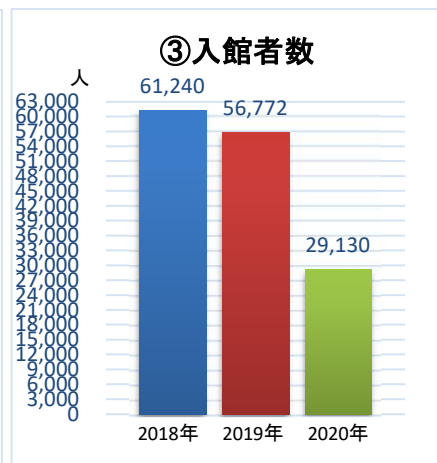

2020年度図書館利用統計報告

各種統計（貸出・入館）

種別	利用者区分	2018年	2019年	2020年	
①貸出人数	学生	情報文化・国際文化	6,326	6,822	3,681
		経営・情シス学科	520	403	231
		情報システム学科	2,211	2,136	1,150
		その他(研究生など)	10	8	4
	教員	国際学部	182	131	161
		経営情報学部	128	156	134
		学長・非常勤等	31	64	44
	職員		276	235	238
	学外者		248	281	3
	合計		9,412	9,833	5,415
②貸出冊数	学生	情報文化・国際文化	10,608	11,783	7,154
		経営・情シス学科			414
		情報システム学科	3,593	3,435	2,353
		その他(研究生など)	14	8	11
	教員	国際学部	369	239	386
		経営情報学部	328	423	360
		学長・非常勤等	77	105	100
	職員		463	449	536
	学外者		416	508	4
	合計		15,868	16,950	10,904
③入館者数(延べ数) ※同一利用者が1日複数回入館した場合、複数回としてカウントする 例)同一利用者が1日5回入館した場合、5回カウント	学生	情報文化・国際文化	35,640	33,241	16,787
		情報システム学科	22,010	20,308	11,079
		その他(研究生など)	85	65	20
	教員	国際学部	755	576	410
		経営情報学部	383	420	311
		学長・非常勤等	96	221	196
	職員		272	210	152
	学外者		1,999	1,731	175
	合計		61,240	56,772	29,130