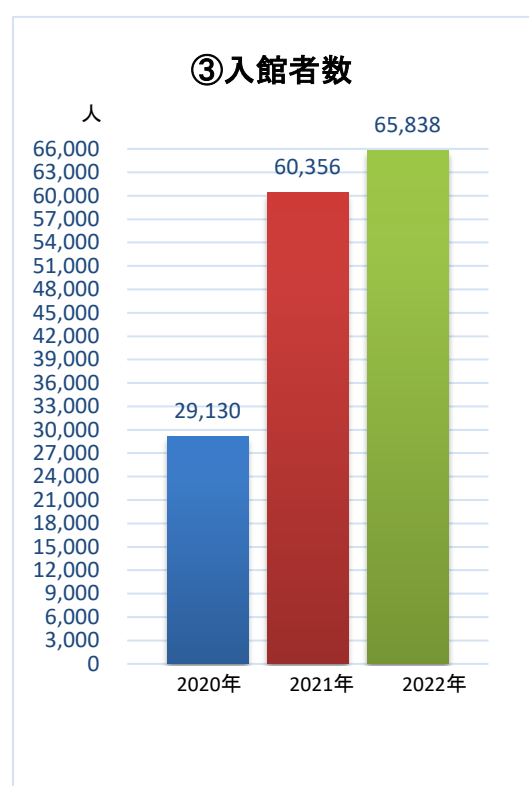

# 2022年度図書館利用統計報告

## 各種統計（貸出・入館）

種別	利用者区分	2020年	2021年	2022年	
①貸出人数	学生	国際文化	3,681	6,806	<b>6,766</b>
		経営・情報システム	1,150	1,778	<b>1,794</b>
		その他(研究生など)	4	2	0
	教員	国際学部	161	263	250
		経営情報学部	134	135	72
		学長・非常勤等	44	72	40
	職員		238	374	429
	学外者		3	5	52
合計		<b>5,415</b>	<b>9,435</b>	<b>9,403</b>	
②貸出冊数	学生	国際文化	7,154	12,443	<b>11,462</b>
		経営・情報システム	2,353	4,511	<b>4,064</b>
		その他(研究生など)	11	2	0
	教員	国際学部	386	608	502
		経営情報学部	360	312	226
		学長・非常勤等	100	162	118
	職員		536	855	1,078
	学外者		4	19	107
合計		<b>10,904</b>	<b>18,912</b>	<b>17,557</b>	
③入館者数(延べ数) ※同一利用者が1日複数回入館した場合、複数回としてカウントする 例)同一利用者が1日5回入館した場合、5回カウント	学生	国際文化	16,787	33,112	<b>34,807</b>
		経営・情報システム	11,079	24,938	<b>29,082</b>
		その他(研究生など)	20	23	0
	教員	国際学部	410	753	772
		経営情報学部	311	410	274
		学長・非常勤等	196	615	225
	職員		152	272	493
	学外者		175	233	185
合計		<b>29,130</b>	<b>60,356</b>	<b>65,838</b>	