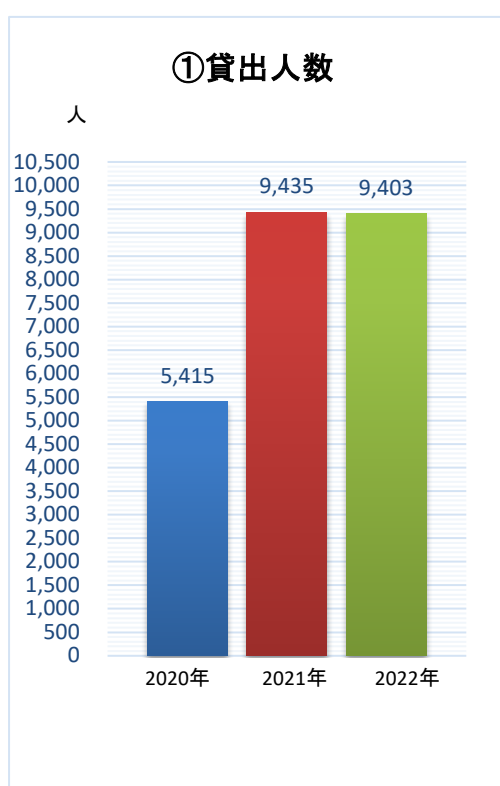

# 2022年度図書館利用統計報告

## 各種統計（貸出・入館）

種別	利用者区分	2020年	2021年	2022年	
①貸出人数	学生	国際文化	3,681	6,806	<b>6,766</b>
		経営・情報システム	1,150	1,778	<b>1,794</b>
		その他(研究生など)	4	2	0
	教員	国際学部	161	263	250
		経営情報学部	134	135	72
		学長・非常勤等	44	72	40
	職員		238	374	429
	学外者		3	5	52
合計		<b>5,415</b>	<b>9,435</b>	<b>9,403</b>	
②貸出冊数	学生	国際文化	7,154	12,443	<b>11,462</b>
		経営・情報システム	2,353	4,511	<b>4,064</b>
		その他(研究生など)	11	2	0
	教員	国際学部	386	608	502
		経営情報学部	360	312	226
		学長・非常勤等	100	162	118
	職員		536	855	1,078
	学外者		4	19	107
合計		<b>10,904</b>	<b>18,912</b>	<b>17,557</b>	
③入館者数(延べ数) ※同一利用者が1日複数回入館した場合、複数回としてカウントする 例)同一利用者が1日5回入館した場合、5回カウント	学生	国際文化	16,787	33,112	<b>34,807</b>
		経営・情報システム	11,079	24,938	<b>29,082</b>
		その他(研究生など)	20	23	0
	教員	国際学部	410	753	772
		経営情報学部	311	410	274
		学長・非常勤等	196	615	225
	職員		152	272	493
	学外者		175	233	185
合計		<b>29,130</b>	<b>60,356</b>	<b>65,838</b>	