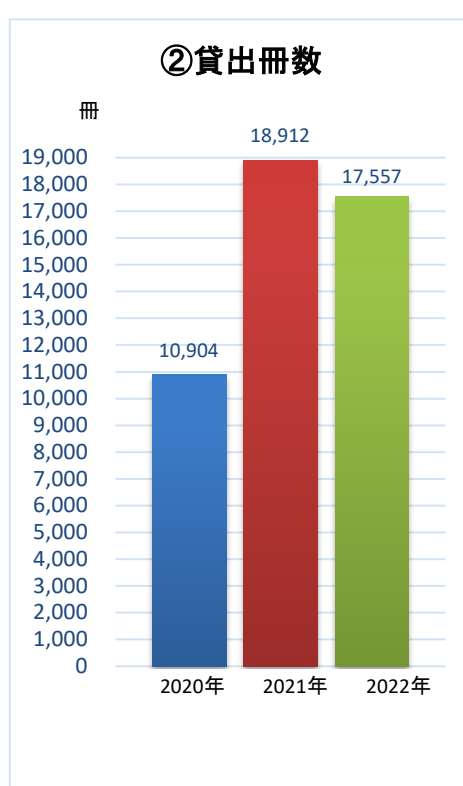

# 2022年度図書館利用統計報告

## 各種統計（貸出・入館）

種別	利用者区分	2020年	2021年	2022年	
①貸出人数	学生	国際文化	3,681	6,806	<b>6,766</b>
		経営・情報システム	1,150	1,778	<b>1,794</b>
		その他(研究生など)	4	2	0
	教員	国際学部	161	263	250
		経営情報学部	134	135	72
		学長・非常勤等	44	72	40
	職員		238	374	429
	学外者		3	5	52
合計		<b>5,415</b>	<b>9,435</b>	<b>9,403</b>	
②貸出冊数	学生	国際文化	7,154	12,443	<b>11,462</b>
		経営・情報システム	2,353	4,511	<b>4,064</b>
		その他(研究生など)	11	2	0
	教員	国際学部	386	608	502
		経営情報学部	360	312	226
		学長・非常勤等	100	162	118
	職員		536	855	1,078
	学外者		4	19	107
合計		<b>10,904</b>	<b>18,912</b>	<b>17,557</b>	
③入館者数(延べ数) ※同一利用者が1日複数回入館した場合、複数回としてカウントする 例)同一利用者が1日5回入館した場合、5回カウント	学生	国際文化	16,787	33,112	<b>34,807</b>
		経営・情報システム	11,079	24,938	<b>29,082</b>
		その他(研究生など)	20	23	0
	教員	国際学部	410	753	772
		経営情報学部	311	410	274
		学長・非常勤等	196	615	225
	職員		152	272	493
	学外者		175	233	185
合計		<b>29,130</b>	<b>60,356</b>	<b>65,838</b>	