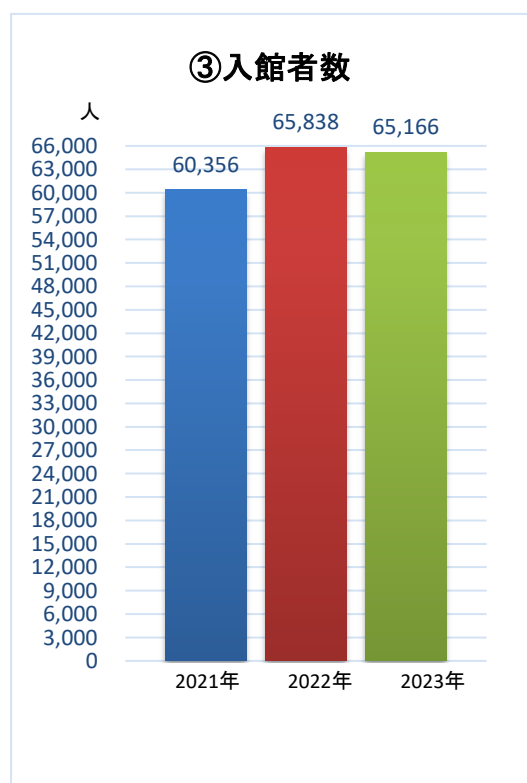

2023年度図書館利用統計報告

各種統計（貸出・入館）

種別	利用者区分	2021年	2022年	2023年	
①貸出人数	学生	国際文化	6,806	6,766	6,283
		経営・情報システム	1,778	1,794	1,296
		その他(研究生など)	2	0	34
	教員	国際学部	263	250	203
		経営情報学部	135	72	63
		学長・非常勤等	72	40	44
	職員		374	429	504
	学外者		5	52	208
合計		9,435	9,403	8,635	
②貸出冊数	学生	国際文化	12,443	11,462	10,331
		経営・情報システム	4,511	4,064	2,806
		その他(研究生など)	2	0	49
	教員	国際学部	608	502	435
		経営情報学部	312	226	163
		学長・非常勤等	162	118	104
	職員		855	1,078	1,244
	学外者		19	107	362
合計		18,912	17,557	15,494	
③入館者数(延べ数) ※同一利用者が1日複数回入館した場合、複数回としてカウントする 例)同一利用者が1日5回入館した場合、5回カウント	学生	国際文化	33,112	34,807	31,302
		経営・情報システム	24,938	29,082	30,744
		その他(研究生など)	23	0	164
	教員	国際学部	753	772	661
		経営情報学部	410	274	253
		学長・非常勤等	615	225	199
	職員		272	493	671
	学外者		233	185	1,172
合計		60,356	65,838	65,166	