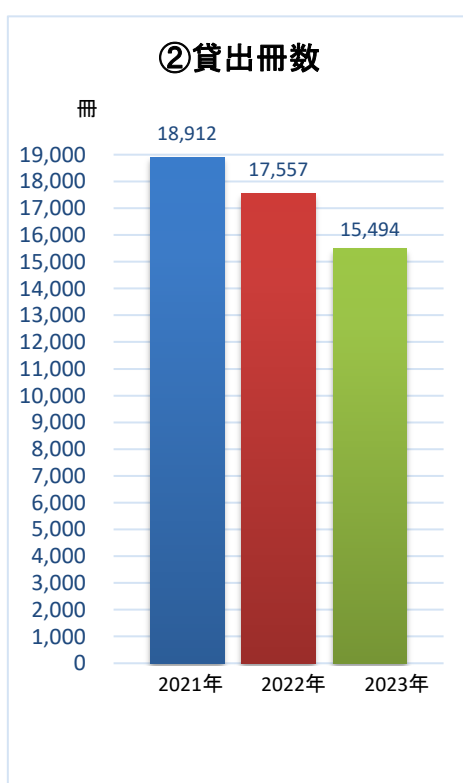

2023年度図書館利用統計報告

各種統計（貸出・入館）

種別	利用者区分	2021年	2022年	2023年	
①貸出人数	学生	国際文化	6,806	6,766	6,283
		経営・情報システム	1,778	1,794	1,296
		その他(研究生など)	2	0	34
	教員	国際学部	263	250	203
		経営情報学部	135	72	63
		学長・非常勤等	72	40	44
	職員		374	429	504
	学外者		5	52	208
合計		9,435	9,403	8,635	
②貸出冊数	学生	国際文化	12,443	11,462	10,331
		経営・情報システム	4,511	4,064	2,806
		その他(研究生など)	2	0	49
	教員	国際学部	608	502	435
		経営情報学部	312	226	163
		学長・非常勤等	162	118	104
	職員		855	1,078	1,244
	学外者		19	107	362
合計		18,912	17,557	15,494	
③入館者数(延べ数) ※同一利用者が1日複数回入館した場合、複数回としてカウントする 例)同一利用者が1日5回入館した場合、5回カウント	学生	国際文化	33,112	34,807	31,302
		経営・情報システム	24,938	29,082	30,744
		その他(研究生など)	23	0	164
	教員	国際学部	753	772	661
		経営情報学部	410	274	253
		学長・非常勤等	615	225	199
	職員		272	493	671
	学外者		233	185	1,172
合計		60,356	65,838	65,166	