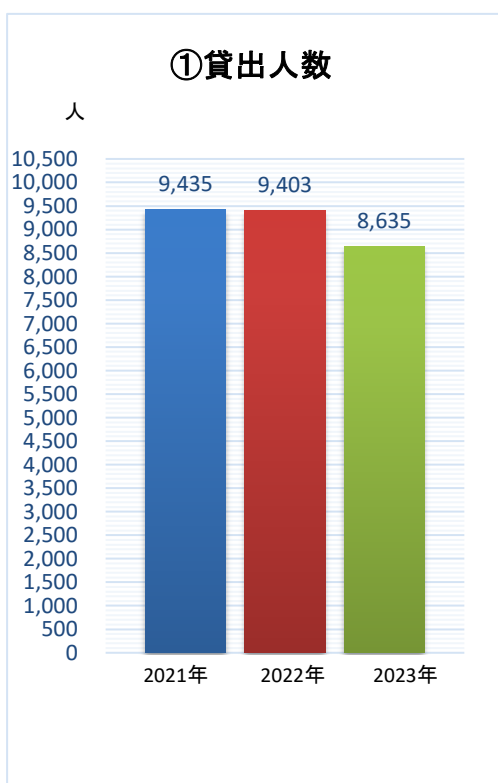

2023年度図書館利用統計報告

各種統計（貸出・入館）

種別	利用者区分	2021年	2022年	2023年	
①貸出人数	学生	国際文化	6,806	6,766	6,283
		経営・情報システム	1,778	1,794	1,296
		その他(研究生など)	2	0	34
	教員	国際学部	263	250	203
		経営情報学部	135	72	63
		学長・非常勤等	72	40	44
	職員		374	429	504
	学外者		5	52	208
合計		9,435	9,403	8,635	
②貸出冊数	学生	国際文化	12,443	11,462	10,331
		経営・情報システム	4,511	4,064	2,806
		その他(研究生など)	2	0	49
	教員	国際学部	608	502	435
		経営情報学部	312	226	163
		学長・非常勤等	162	118	104
	職員		855	1,078	1,244
	学外者		19	107	362
合計		18,912	17,557	15,494	
③入館者数(延べ数) ※同一利用者が1日複数回入館した場合、複数回としてカウントする 例)同一利用者が1日5回入館した場合、5回カウント	学生	国際文化	33,112	34,807	31,302
		経営・情報システム	24,938	29,082	30,744
		その他(研究生など)	23	0	164
	教員	国際学部	753	772	661
		経営情報学部	410	274	253
		学長・非常勤等	615	225	199
	職員		272	493	671
	学外者		233	185	1,172
合計		60,356	65,838	65,166	